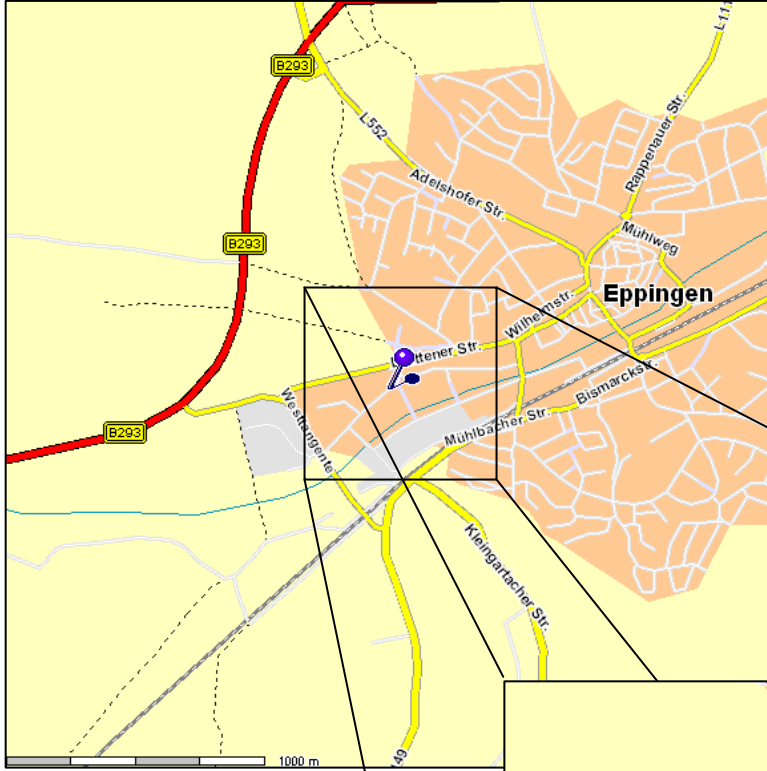

So finden Sie uns in Eppingen:

Folgen Sie der B 293 in Richtung Eppingen. Verlassen Sie die B 293 an der Abfahrt „Eppingen West“. Fahren Sie an der Mercedes-Benz Niederlassung vorbei und biegen Sie die 2. Möglichkeit links in die Frauenbrunner Straße ab. Folgen Sie dem Straßenverlauf ca. 380 m. Biegen Sie danach rechts auf unser Betriebsgelände ab. Parkplätze finden Sie vor dem Haus.