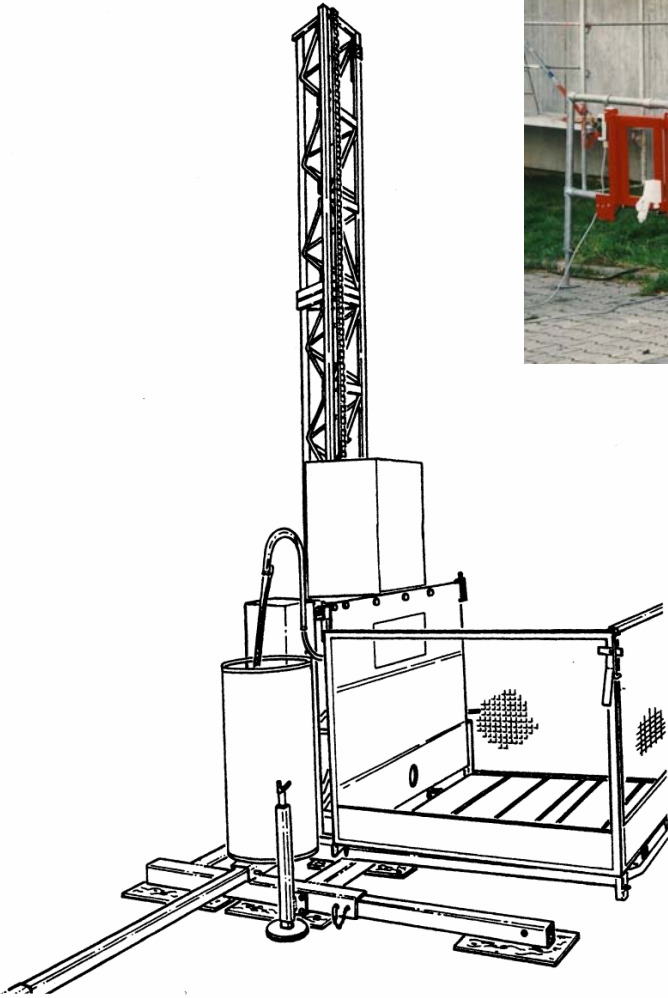

Alimak Hek GmbH

Frauenbrunner Straße 25

DE-75031 Eppingen

Phone: +49 (0) 72 62/ 91 49 0

Fax: +49 (0) 72 62/ 91 49 50

Internet: www.alimakhek.de